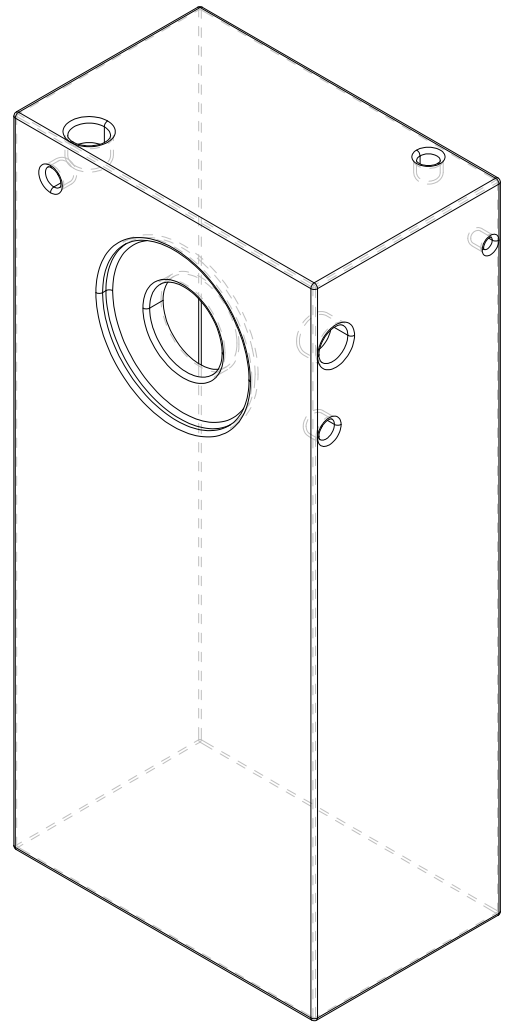

Serbatoio in polietilene
 Réservoir en polyéthylène
 Depósito en polietileno
 Polyethylene tank
 Polyethylen-Tank
 Polyethyleen tank

DO NOT SCALE DRAWING		REVISION	
TITLE:	SRB9035	\varnothing	L (mm)
DATE: 2017/2018		3/8"	25
		1 1/4"	35
		80mm	15
		110mm	25
		220mm	15
SCALE:1:5	SHEET 1 OF 1	TOLLERANZE MISURE +/-3 %	
		MATERIAL:	
		PE	
		WEIGHT:	LITER:
			120