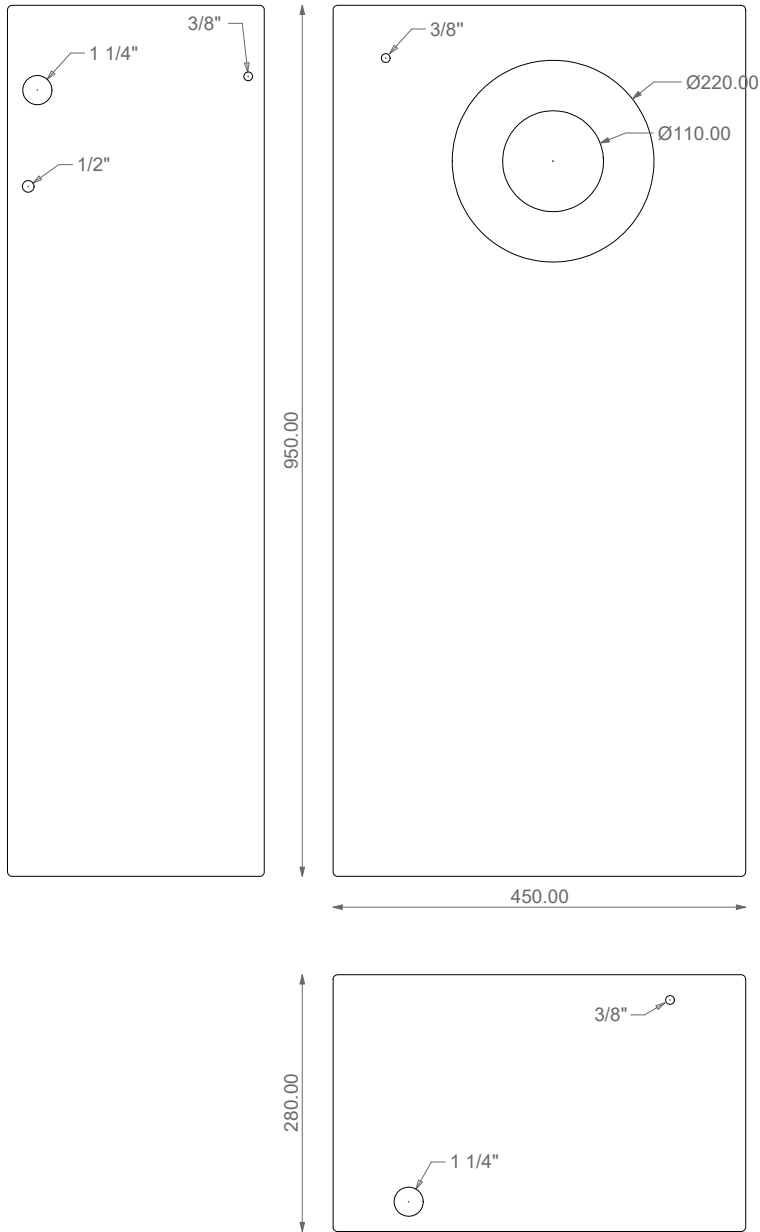

Serbatoio in polietilene
 Réservoir en polyéthylène
 Depósito en polietileno
 Polyethylene tank
 Polyethylen-Tank
 Polyethyleen tank

DO NOT SCALE DRAWING		REVISION	
TITLE:	SRB9035	\varnothing	L (mm)
DATE: 2017/2018		3/8"	25
		1 1/4"	35
		80mm	15
		110mm	25
		220mm	15
SCALE:1:5	SHEET 1 OF 1	TOLLERANZE MISURE +/-3 %	
		MATERIAL:	
		PE	
		WEIGHT:	LITER:
			120