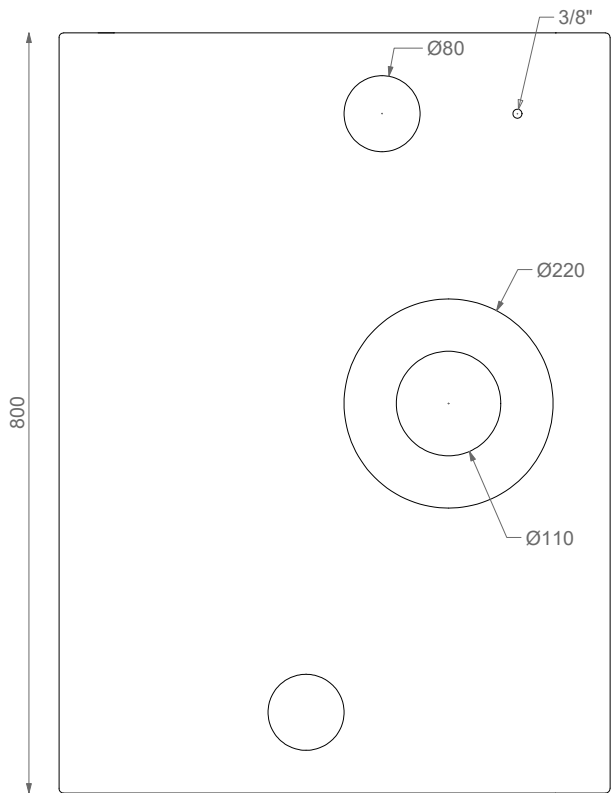

Serbatoio in polietilene  
 Réservoir en polyéthylène  
 Depósito en polietileno  
 Polyethylene tank  
 Polyethylen-Tank  
 Polyethyleen tank

DO NOT SCALE DRAWING		REVISION	
TITLE:	<b>SRB9022</b>	Ø	L (mm)
DATE: 2017/2018		3/8"	25
		1 1/4"	35
		80mm	15
		110mm	25
		220mm	15
SCALE: 1:5	SHEET 1 OF 1	TOLLERANZE MISURE +/-3 %	
		MATERIAL:	
		<b>PE</b>	
		WEIGHT:	LITER:
			<b>95</b>