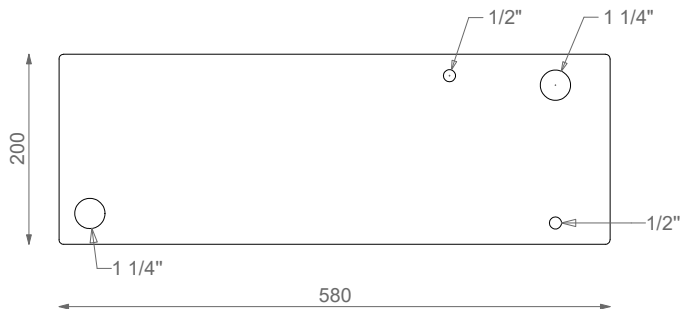

Serbatoio in polietilene  
 Réservoir en polyéthylène  
 Depósito en polietileno  
 Polyethylene tank  
 Polyethylen-Tank  
 Polyethyleen tank

DO NOT SCALE DRAWING		REVISION	
TITLE:	<b>SRB9022</b>	Ø	L (mm)
DATE: 2017/2018		3/8"	25
		1 1/4"	35
		80mm	15
		110mm	25
		220mm	15
SCALE: 1:5	SHEET 1 OF 1	TOLLERANZE MISURE +/-3 %	
		MATERIAL:	
		<b>PE</b>	
		WEIGHT:	LITER:
			<b>95</b>