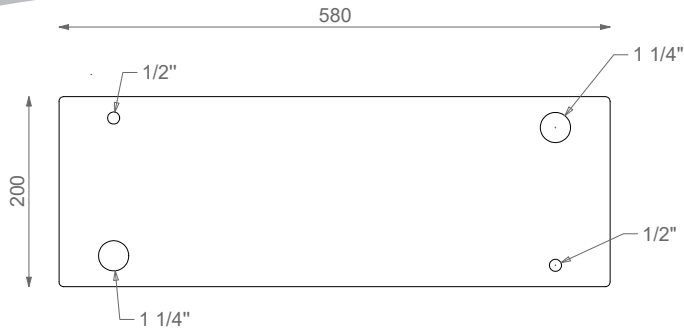

Serbatoio in polietilene  
 Réservoir en polyéthylène  
 Depósito en polietileno  
 Polyethylene tank  
 Polyethylen-Tank  
 Polyethyleen tank

DO NOT SCALE DRAWING		REVISION	
TITLE:	<b>SRB9022</b>	Ø	L (mm)
DATE: 2017/2018		3/8"	25
		1 1/4"	35
		80mm	15
		110mm	25
		220mm	15
SCALE: 1:5	SHEET 1 OF 1	TOLLERANZE MISURE +/-3 %	
		MATERIAL:	
		<b>PE</b>	
		WEIGHT:	LITER:
			<b>95</b>