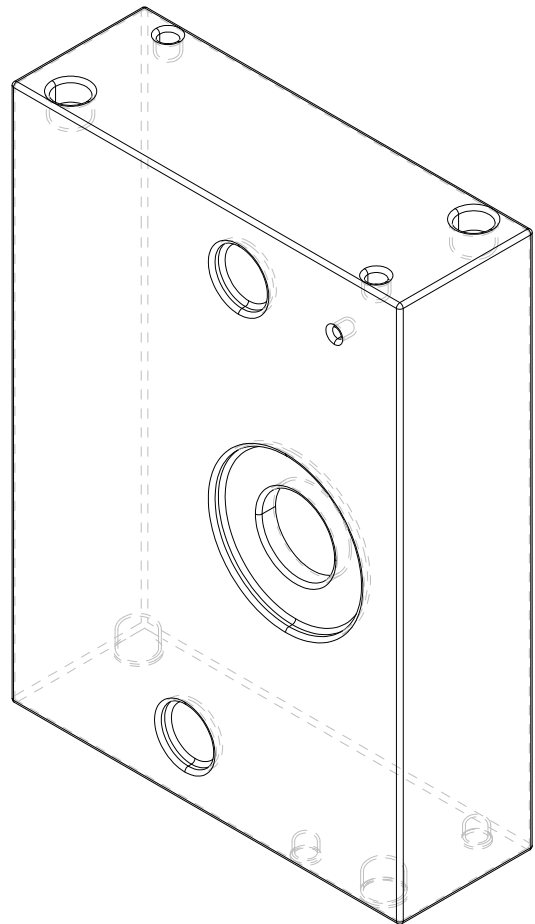

Serbatoio in polietilene  
 Réservoir en polyéthylène  
 Depósito en polietileno  
 Polyethylene tank  
 Polyethylen-Tank  
 Polyethyleen tank

DO NOT SCALE DRAWING		REVISION	
TITLE:	<b>SRB9022</b>	Ø	L (mm)
DATE: 2017/2018		3/8"	25
		1 1/4"	35
		80mm	15
		110mm	25
		220mm	15
SCALE: 1:5	SHEET 1 OF 1	TOLLERANZE MISURE +/-3 %	
		MATERIAL:	
		<b>PE</b>	
		WEIGHT:	LITER:
			<b>95</b>